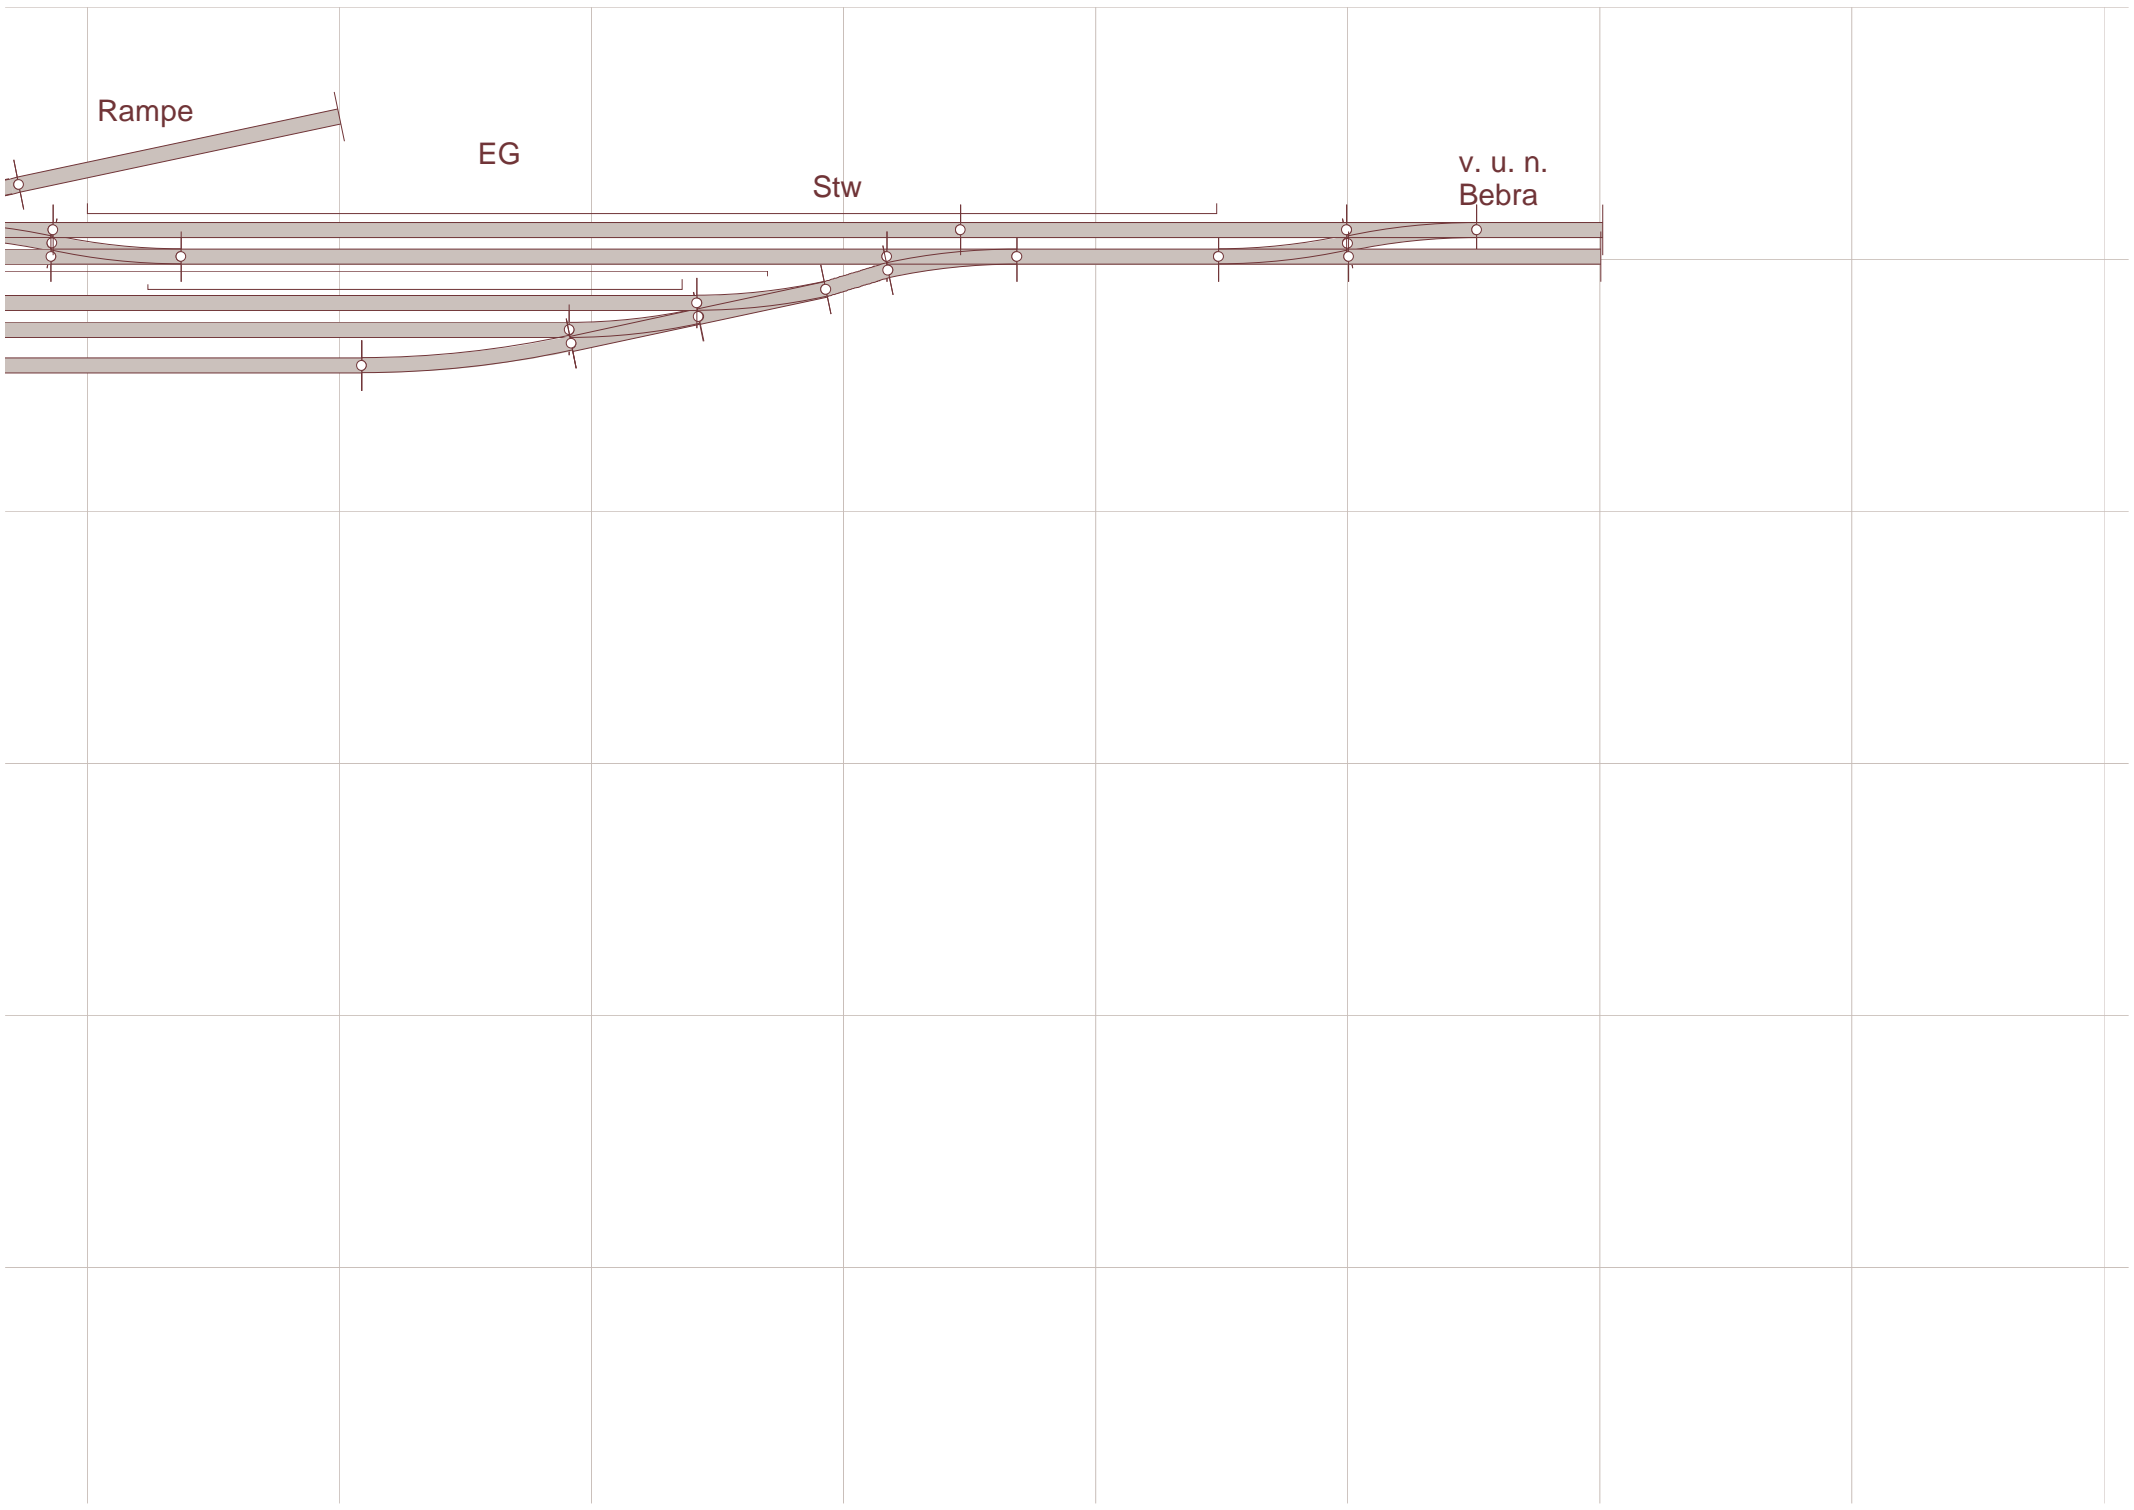

Bahnhof Hönebach  
Aus: Miba 11/1999, S. 20  
Gezeichnet: Frank Wieduwilt  
Zuletzt bearbeitet am 24. Oktober 2004

Rampe

EG

Stw

v. u. n.  
Bebra