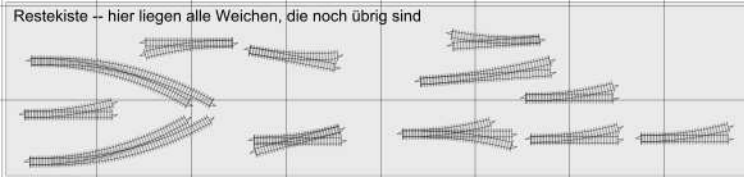

1. Fester Aufbau

2. Aufbau als Modulbahnhof

Abstand der Rasterlinien: 250mm
Größe der Segmentkästen: 1000x500mm; 500x500mm
Wendeln je 1000x1000mm
Zuletzt bearbeitet am 23.01.2013