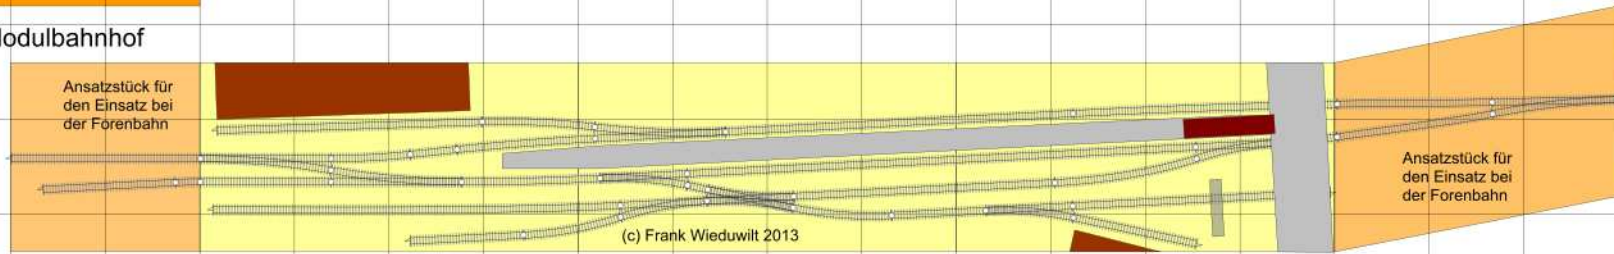

1. Fester Aufbau

2. Aufbau als Modulbahnhof

Abstand der Rasterlinien: 250mm
Größe der Segmentkästen: 1000x500mm; 500x500mm
Wendeln je 1000x1000mm
Zuletzt bearbeitet am 23.01.2013