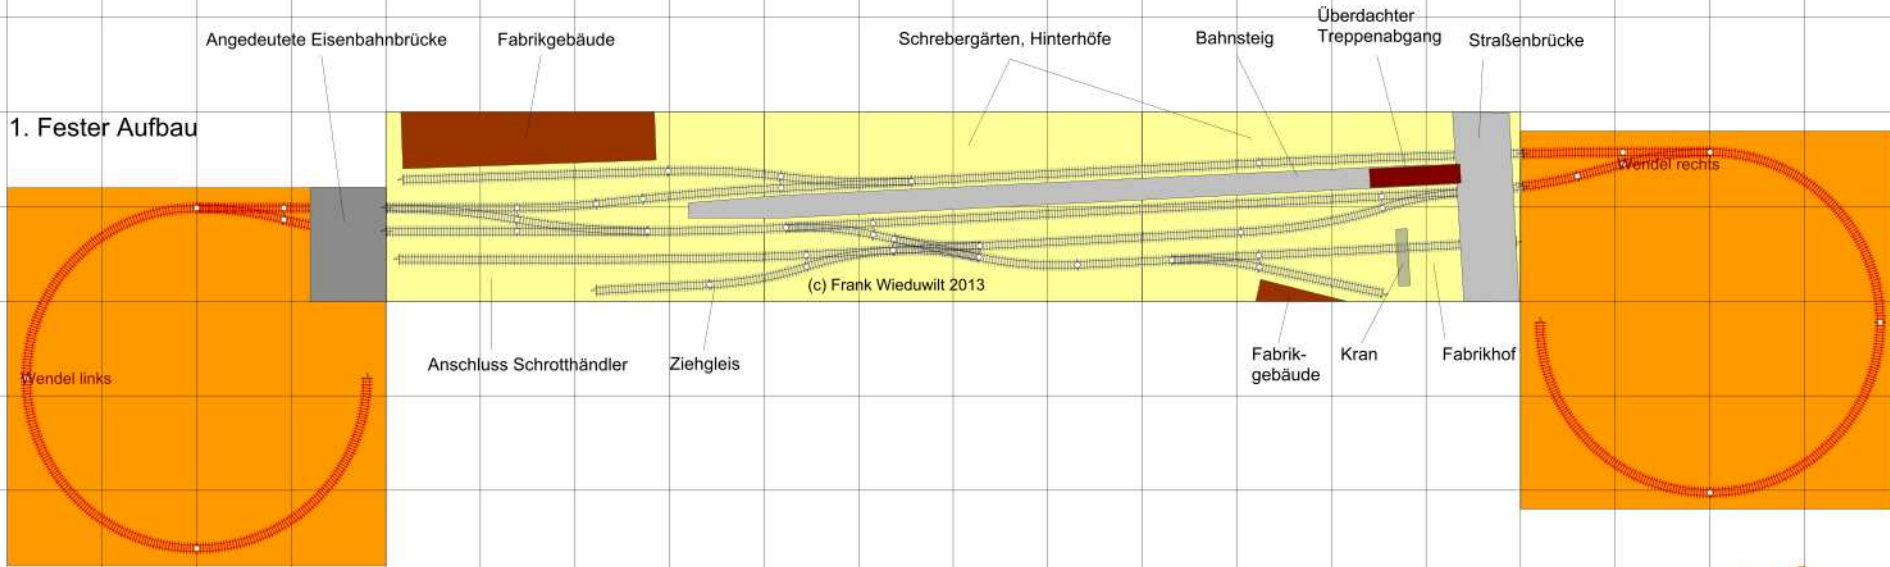

1. Fester Aufbau

2. Aufbau als Modulbahnhof

Abstand der Rasterlinien: 250mm
Größe der Segmentkästen: 1000x500mm; 500x500mm
Wendeln je 1000x1000mm
Zuletzt bearbeitet am 23.01.2013