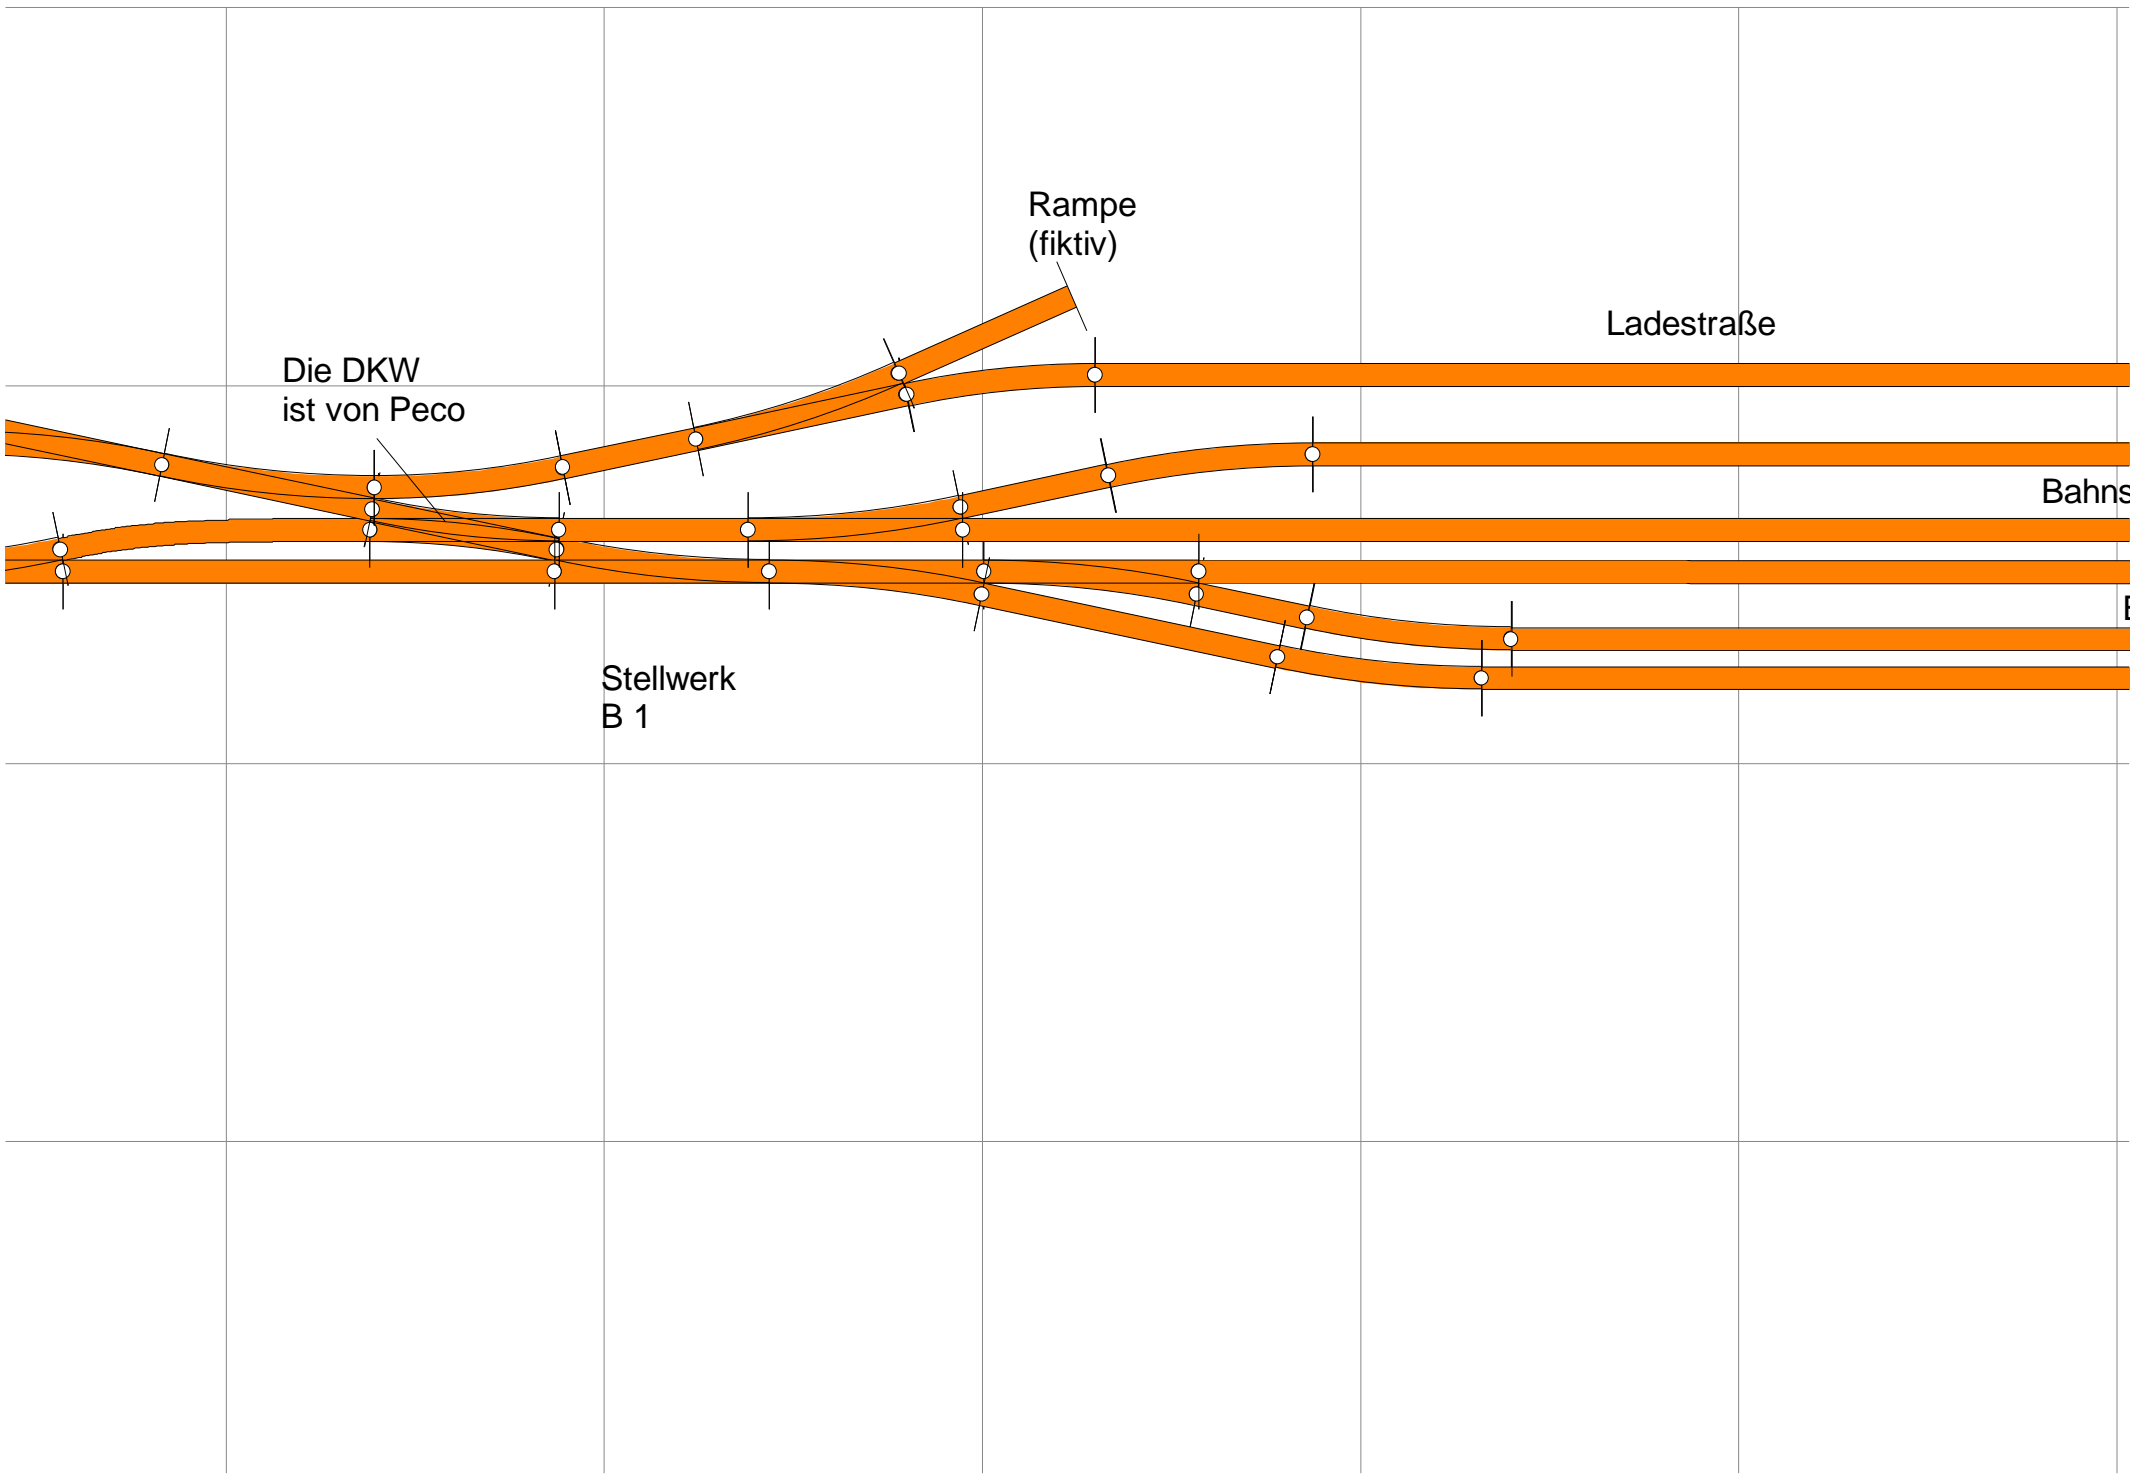

Nach
Lietzow (Rügen)

Bahnhof Ostseebad Binz
Gezeichnet mit Pilz Elite-Gleisen in
Baugröße H0 von Frank Wieduwilt

Zuletzt bearbeitet am 2. Mai 2005

Die DKW
ist von Peco

Stellwerk
B 1

Rampe
(fiktiv)

Ladestraße

Bahns

Güterschuppen mit
Rampe

EG

Bahnsteig

Bahnsteig

Im Original ist
hier das
Streckenende.
Der Modulbahnhof
ist aber auch als
Durchgangsbahnhof
einsetzbar