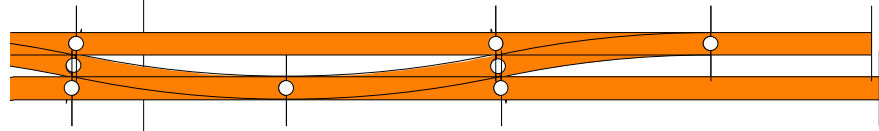

Richtung  
Stralsund

Stellwerk

Rampe

Bahnhof Samtens (Rügen)  
Gezeichnet mit Pilz Elite-Gleisen in  
Baugröße H0 von Frank Wieduwilt

Zuletzt bearbeitet am 21. April 2005

Wohnhaus

BÜ

Stellwerk