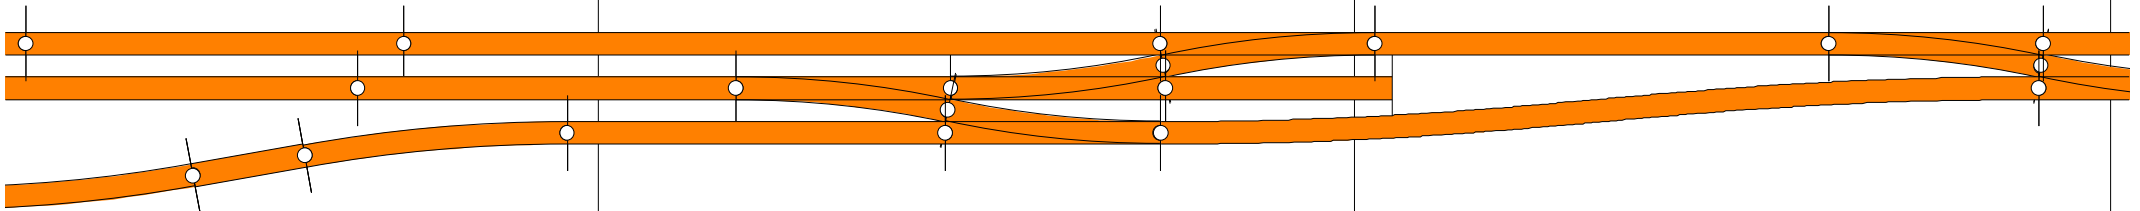

Richtung  
Stralsund

Stellwerk

Rampe

Bahnhof Samtens (Rügen)  
Gezeichnet mit Pilz Elite-Gleisen in  
Baugröße H0 von Frank Wieduwilt

Zuletzt bearbeitet am 21. April 2005

Wohnhaus

BÜ

Stellwerk

Richtung  
Bergen/Sassnitz