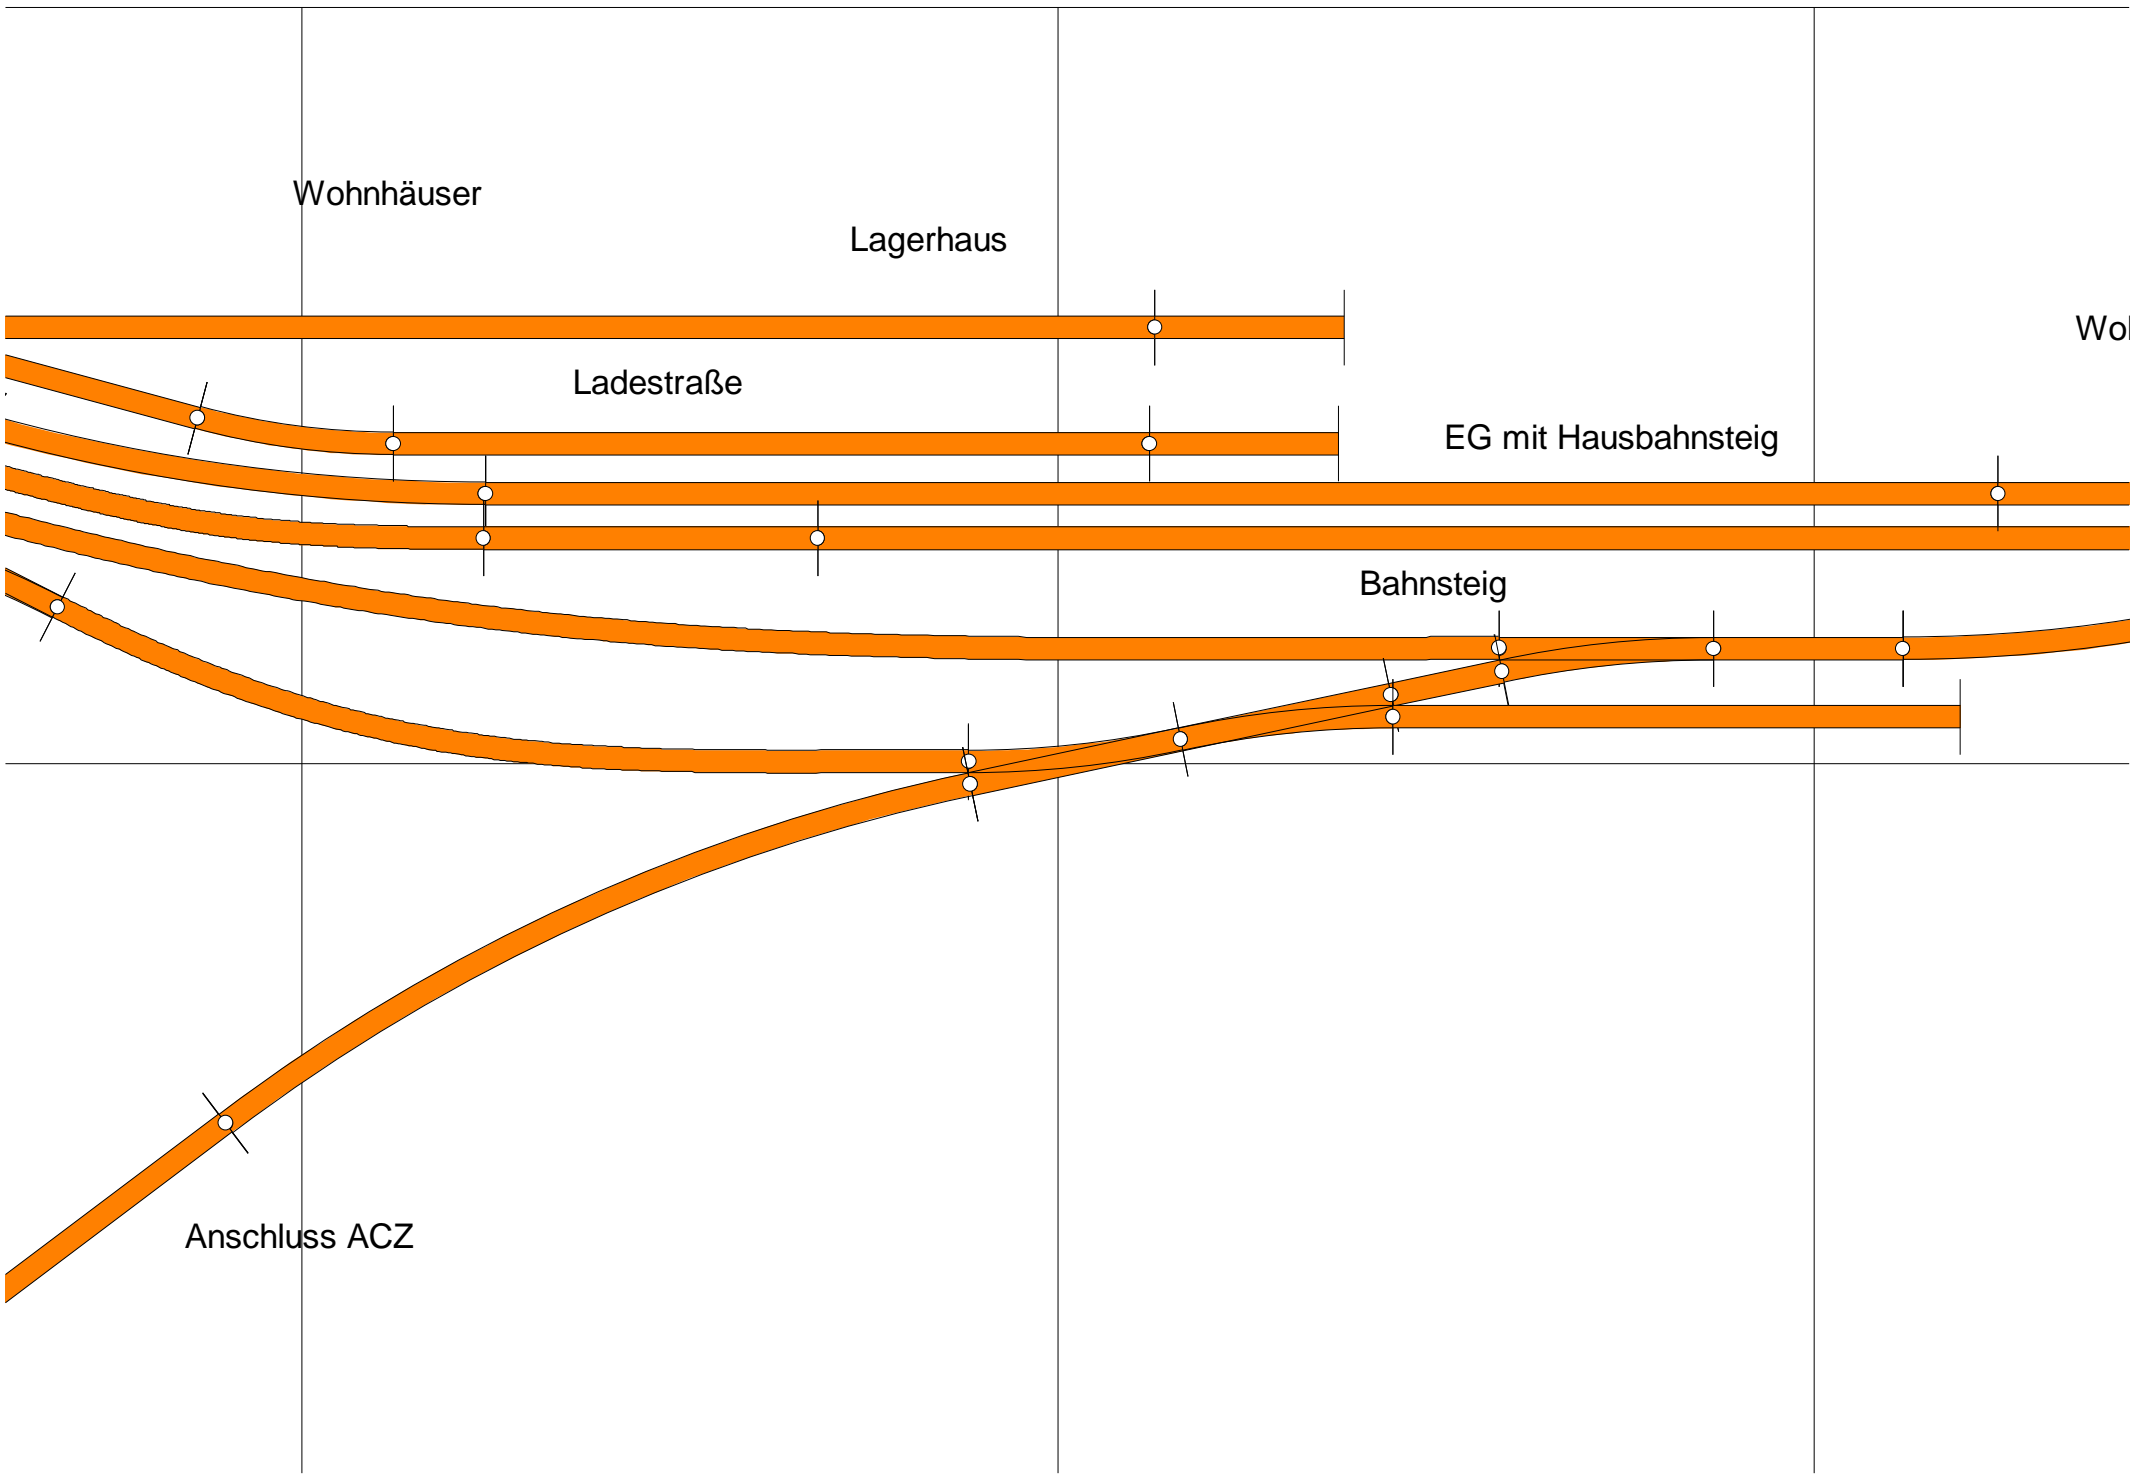

Richtung  
Stralsund

Stellwerk

Rampe

Bahnhof Samtens (Rügen)  
Gezeichnet mit Pilz Elite-Gleisen in  
Baugröße H0 von Frank Wieduwilt

Zuletzt bearbeitet am 21. April 2005

Wohnhaus

BÜ

Stellwerk

Richtung  
Bergen/Sassnitz