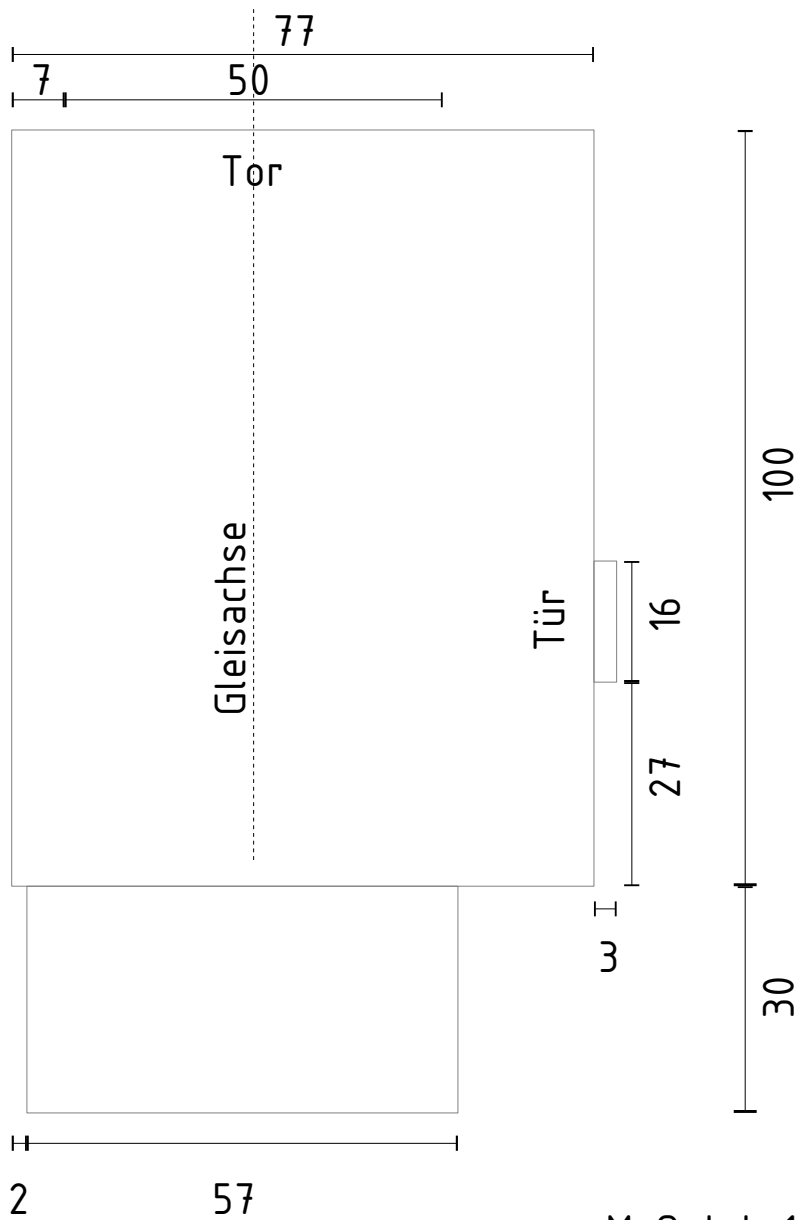

# Grundriss Kleinlokschuppen

Maßstab 1:1 für H0

Alle Maße in mm

Zuletzt bearbeitet am 14.11.2012

© Frank Wieduwilt 2012